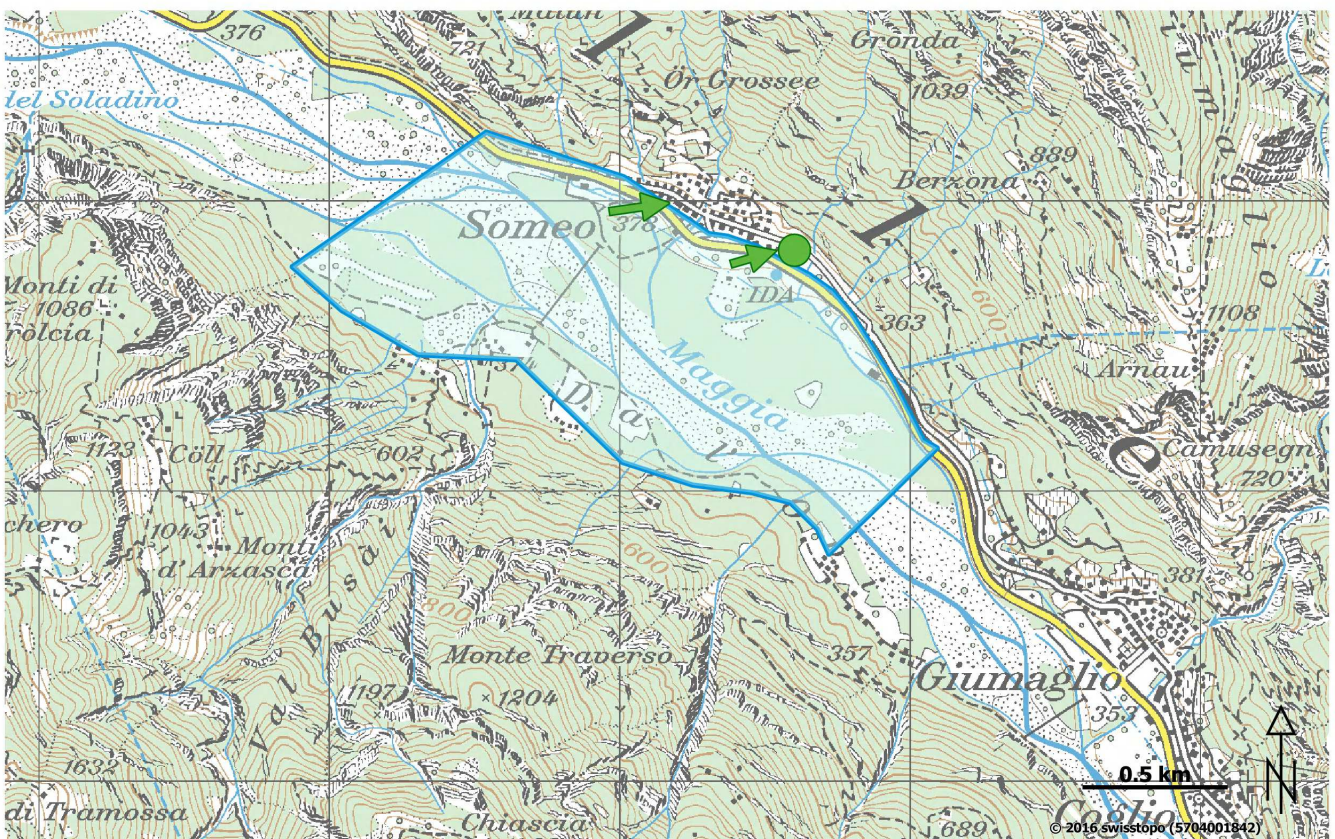

# ALLARME ACQUA

## Maggia - Someo

È annunciato dalle sirene a bassa tonalità, suono continuo di 20 secondi alternato a pause di 10 secondi

In caso di Allarme Acqua, tutte le persone che si trovano all'interno di uno stabile lo devono immediatamente abbandonare recandosi nella zona:

**CHIESA**

Legenda: Zona d'inondazione Direzione d'evacuazione Punto di raccolta