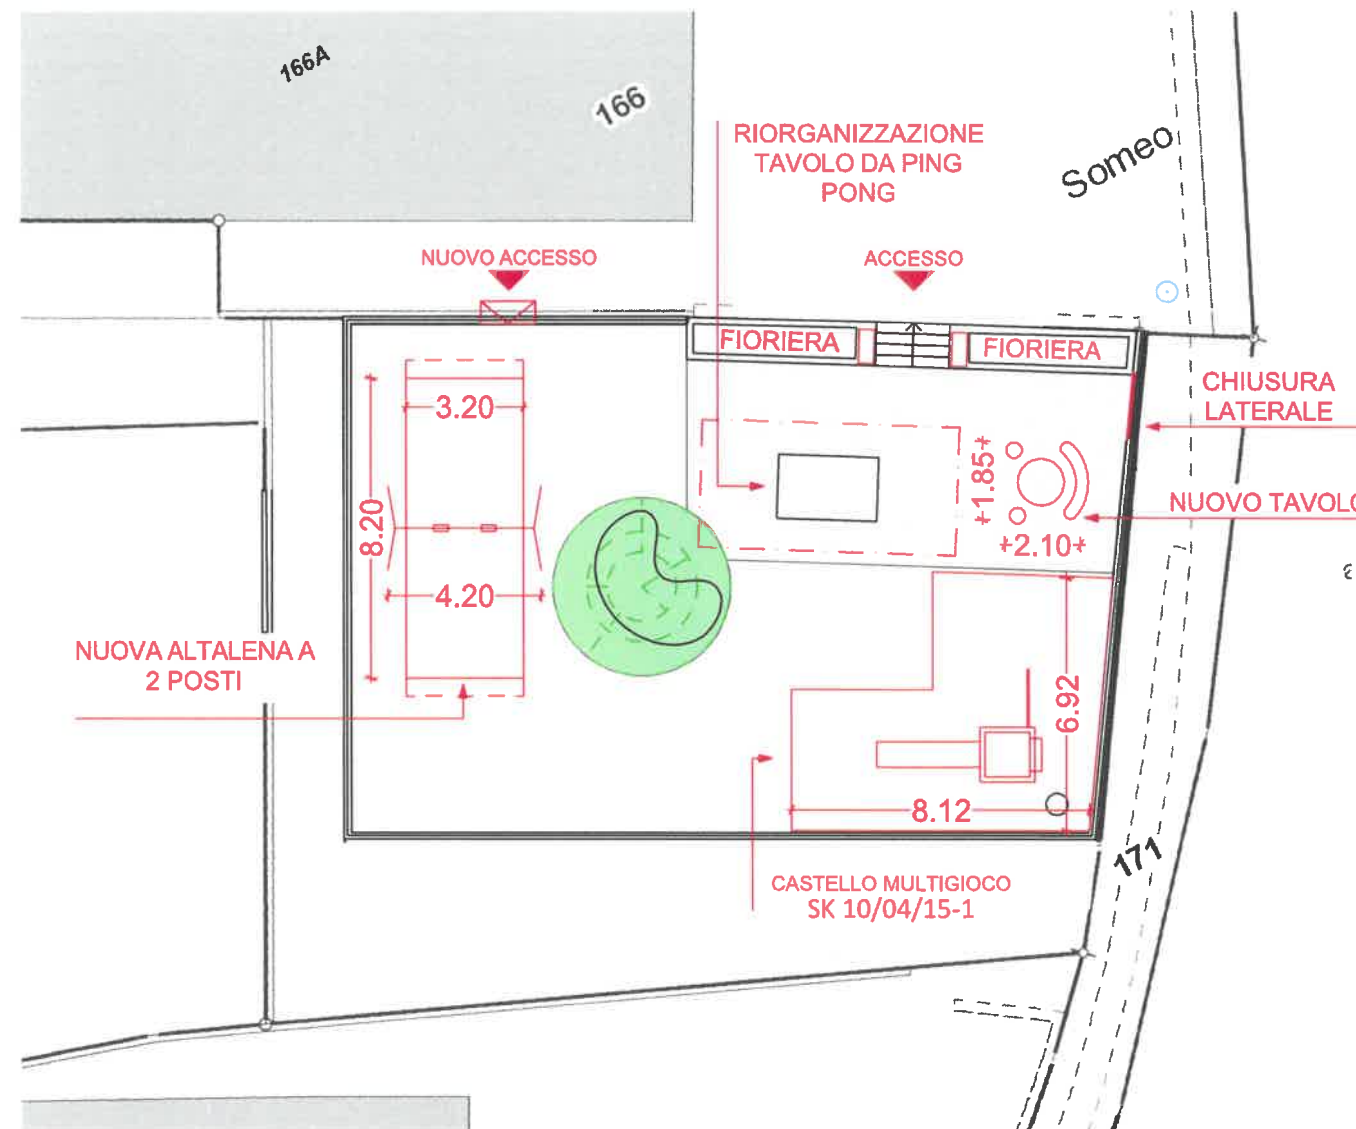

SITUAZIONE ESISTENTE

PROGETTO

PARCOGIOCHI CASA COMUNALE

LUOGO - SOMEO
167 RFD

**NUOVO PARCO GIOCHI
SOMEO**

SCALA 1:200